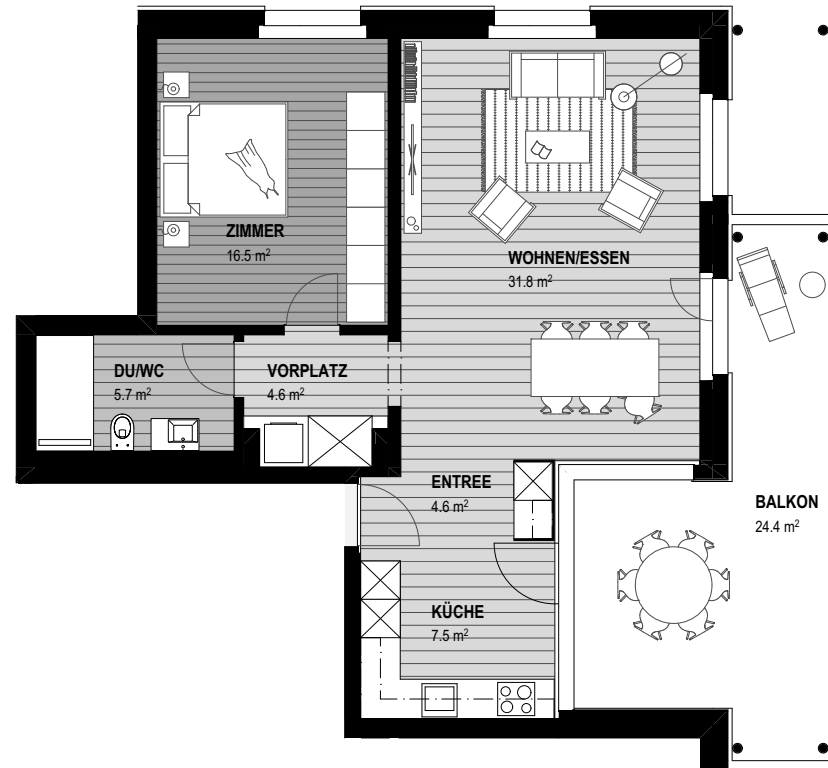

- HAUS B -

ERDGESCHOSS

Wohnung B1_12
Erdgeschoss Haus B
2½-Zimmer-Wohnung
Nettowoohnfläche: 70.7 m²
Aussenfläche: 24.4 m²
Keller: 6.0 m²