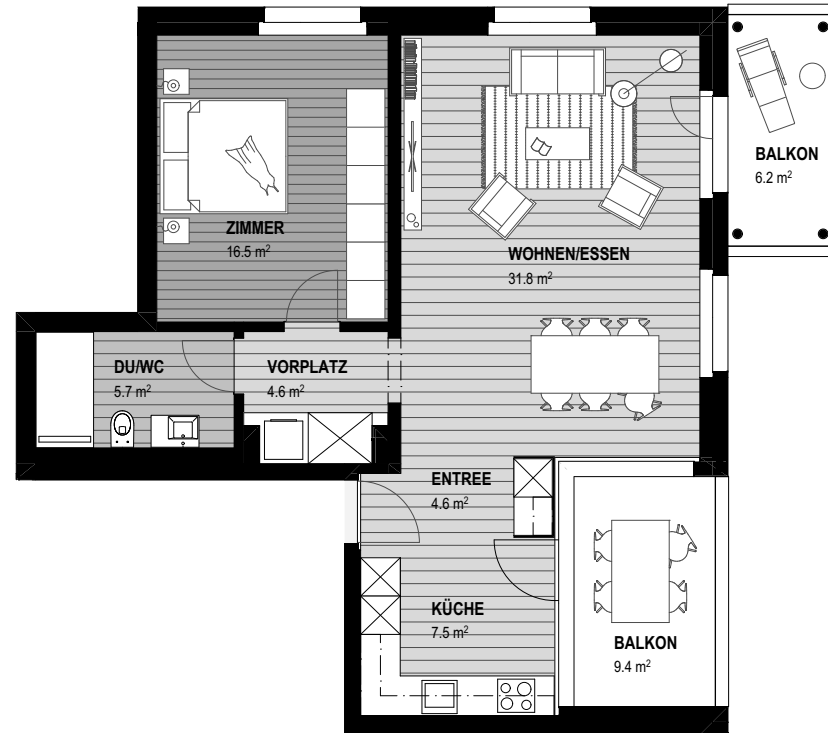

1. OBERGESCHOSS

Wohnung B1_22
1.Obergeschoss Haus B
2½-Zimmer-Wohnung
Nettowohnfläche: 70.7 m²
Aussenfläche: 15.6 m²
Keller: 6.0 m²