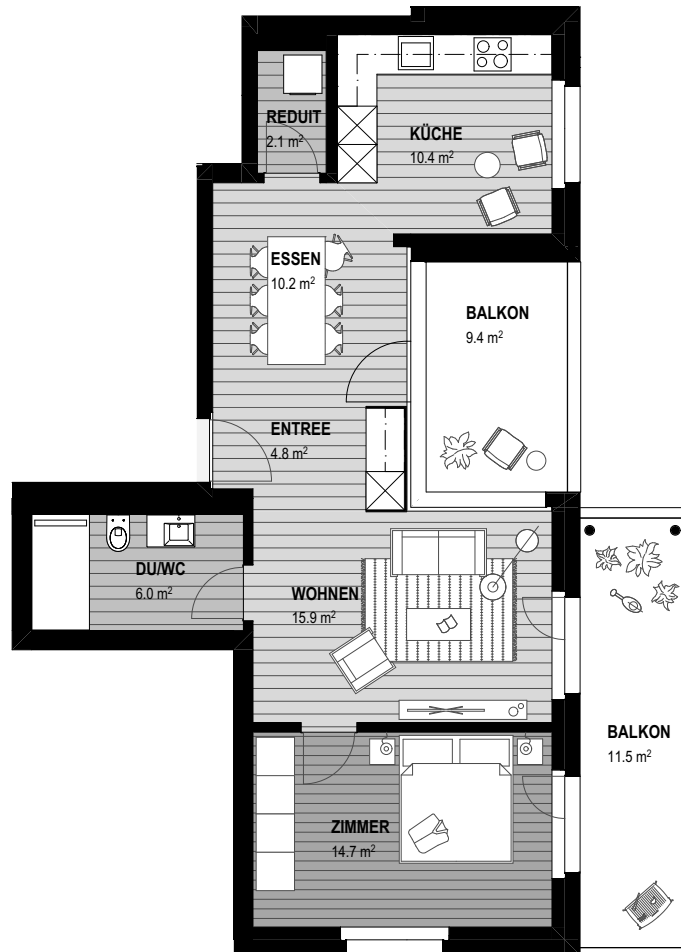

2. OBERGESCHOSS

Wohnung B2_32
2.Obergeschoss Haus B
2½-Zimmer-Wohnung
Nettowoohnfläche: 64.1 m²
Aussenfläche: 20.9 m²
Keller: 8.8 m²

1:125