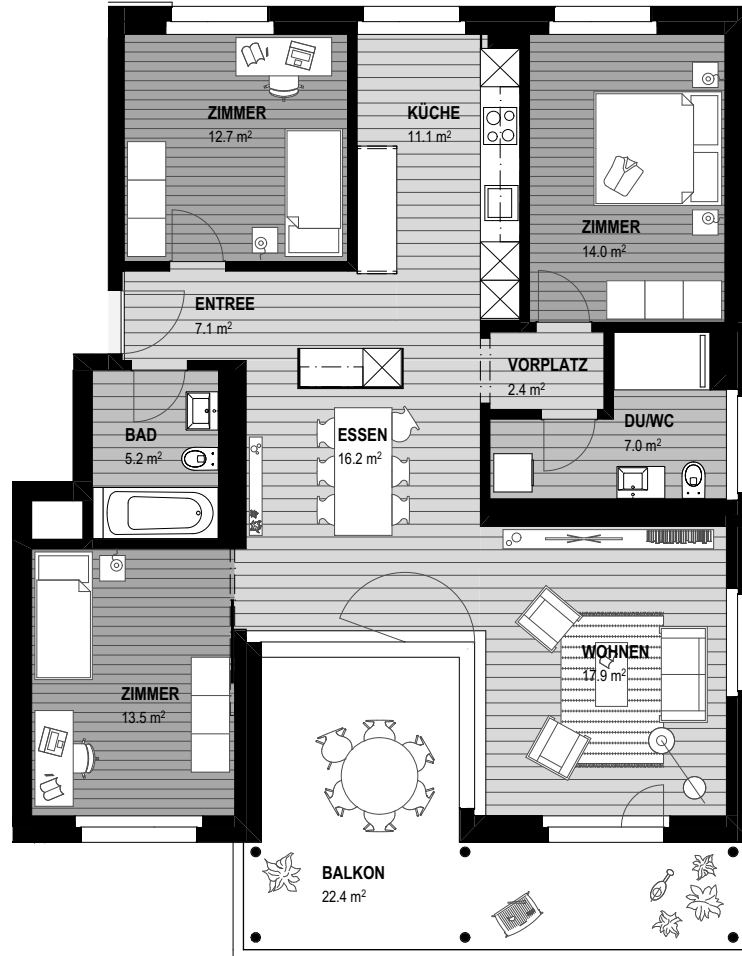

1. OBERGESCHOSS

Wohnung A1_21
1.Obergeschoss Haus A
4½-Zimmer-Wohnung
Nettowofläche: 107.1 m²
Aussenfläche: 22.4 m²
Keller: 9.4 m²