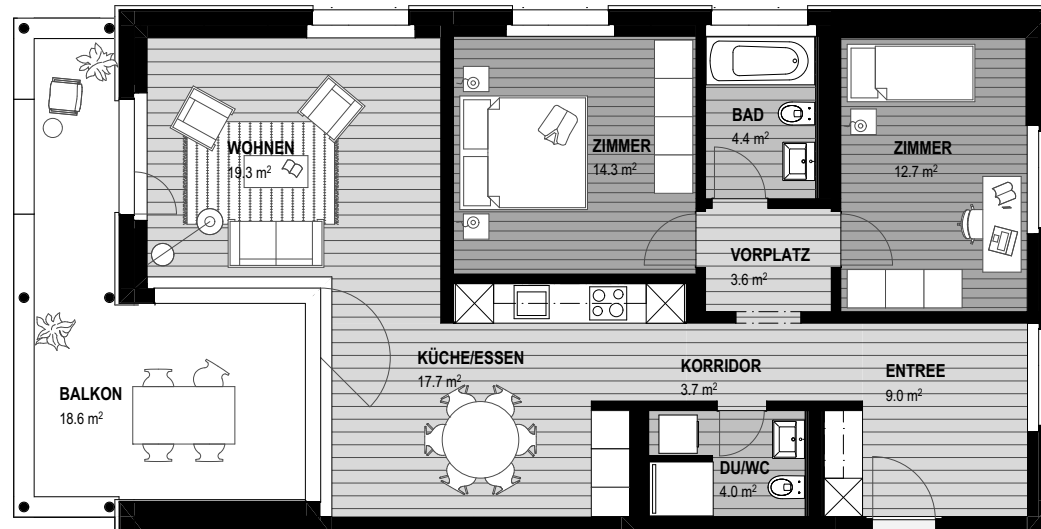

- HAUS A -

ERDGESCHOSS

Wohnung A2_11
Erdgeschoss Haus A
3½-Zimmer-Wohnung
Nettowohnfläche: 88.7 m²
Aussenfläche: 18.6 m²
Keller: 5.1 m²