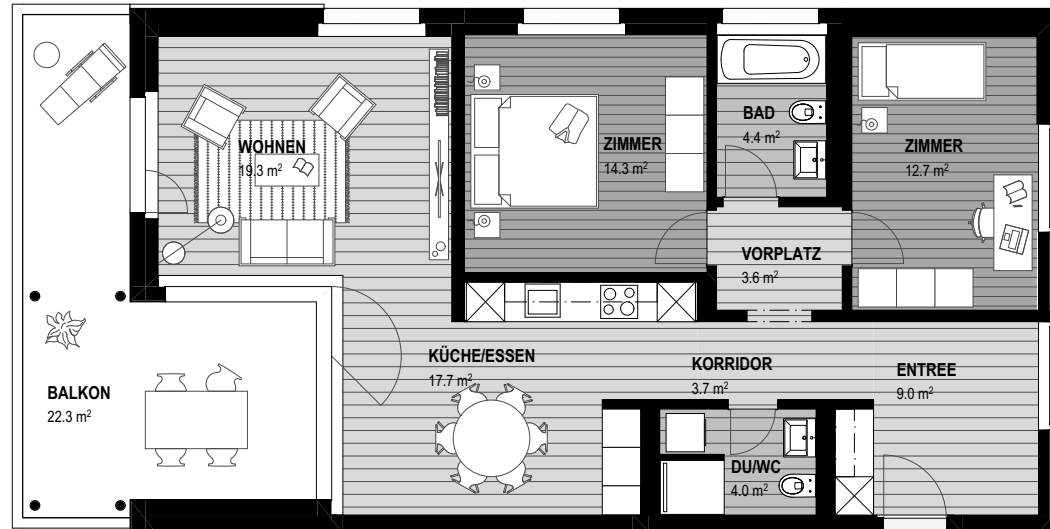

- HAUS A -

2. OBERGESCHOSS

Wohnung A2_31
2.Obergeschoss Haus A
3½-Zimmer-Wohnung
Nettowohnfläche: 88.7 m²
Aussenfläche: 22.3 m²
Keller: 5.1 m²

1:125